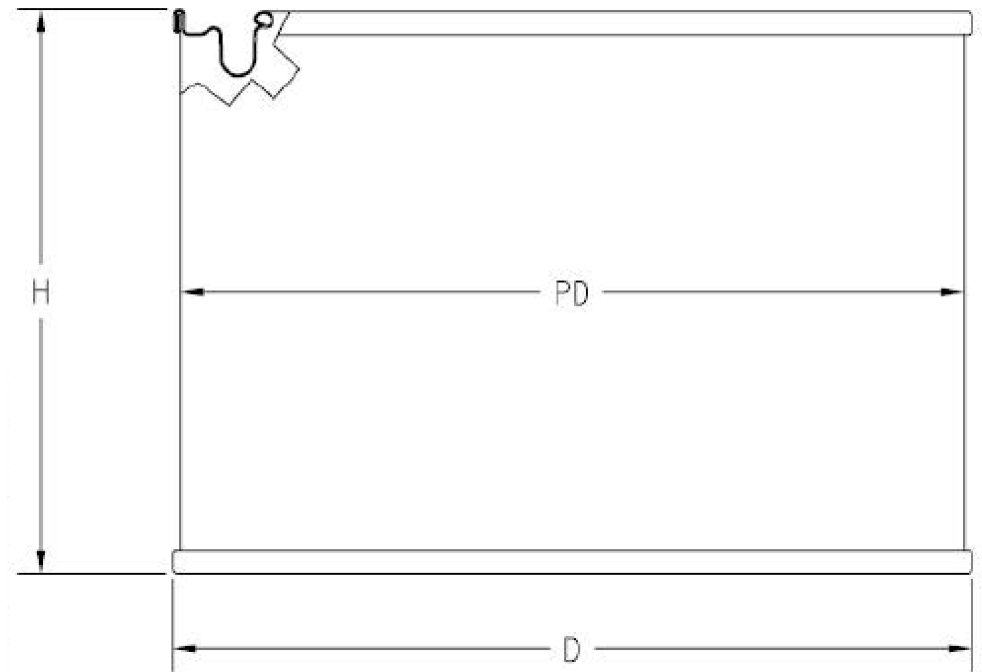

REFERENCE DIMENSIONS

CAN	D	PD	H	
404 X 112.5	4.240	4.139	1.781	
404 X 202	4.240	4.139	2.035	
404 X 204	4.240	4.139	2.250	
404 X 208	4.240	4.139	2.500	
404 X 210	4.240	4.139	2.625	
404 X 211	4.240	4.139	2.680	
404 X 306	4.240	4.139	3.375	
404 X 307.5	4.240	4.139	3.469	
404 X 404	4.240	4.139	4.250	
404 X 414	4.240	4.139	4.850	QUART
404 X 502 (108x130,2)	4.240 (107,7)	4.139 (105,1)	5.165 (131,2)	LITER

Pipeline Packaging

30310 Emerald Valley Pkwy  
Glenwillow, OH 44139

PPC ITEM NUMBER: 46009		SKU: 02-22-056-00107	
DRAWN BY: -	CHECKED BY: -	DATE: 11/21/2018	
DESCRIPTION: 404mm Paint Plug		COLOR: -	
PART MATERIAL: -	VOLUME: -	WEIGHT: -	
DWG NO.: -	DWG SIZE: A	SHEET NO: 1 of 1	REV: -