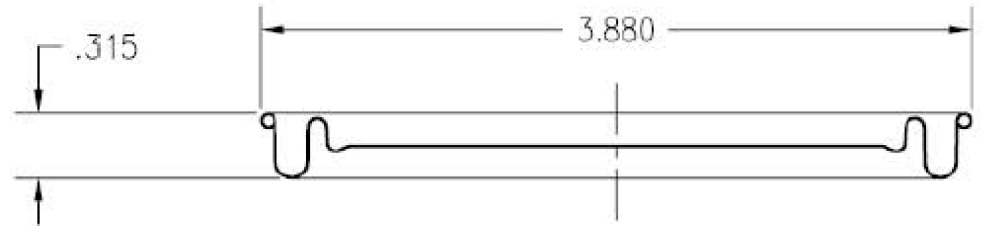

REFERENCE DIMENSIONS

CAN	D	PD	H	
404 X 112.5	4.240	4.139	1.781	
404 X 202	4.240	4.139	2.035	
404 X 204	4.240	4.139	2.250	
404 X 208	4.240	4.139	2.500	
404 X 210	4.240	4.139	2.625	
404 X 211	4.240	4.139	2.680	
404 X 306	4.240	4.139	3.375	
404 X 307.5	4.240	4.139	3.469	
404 X 404	4.240	4.139	4.250	
404 X 414	4.240	4.139	4.850	QUART
404 X 502 (108x130,2)	4.240 (107,7)	4.139 (105,1)	5.165 (131,2)	LITER

Pipeline Packaging

30310 Emerald Valley Pkwy  
Glenwillow, OH 44139

PPC ITEM NUMBER: 46009		SKU: 02-22-056-00107	
DRAWN BY: -	CHECKED BY: -	DATE: 11/21/2018	
DESCRIPTION: 404mm Paint Plug		COLOR: -	
PART MATERIAL: -	VOLUME: -	WEIGHT: -	
DWG NO.: -	DWG SIZE: A	SHEET NO: 1 of 1	REV: -