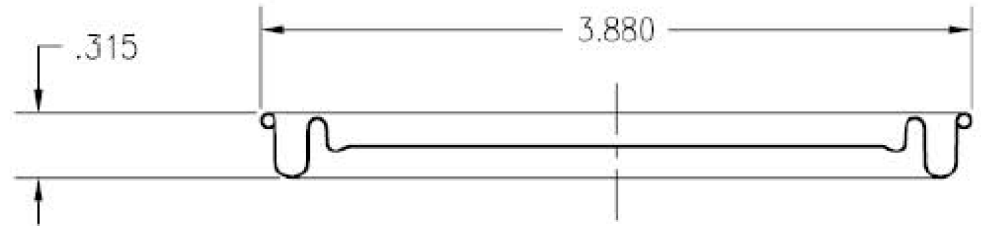

REFERENCE DIMENSIONS

CAN	D	PD	H	
404 X 112.5	4.240	4.139	1.781	
404 X 202	4.240	4.139	2.035	
404 X 204	4.240	4.139	2.250	
404 X 208	4.240	4.139	2.500	
404 X 210	4.240	4.139	2.625	
404 X 211	4.240	4.139	2.680	
404 X 306	4.240	4.139	3.375	
404 X 307.5	4.240	4.139	3.469	
404 X 404	4.240	4.139	4.250	
404 X 414	4.240	4.139	4.850	QUART
404 X 502 (108x130,2)	4.240 (107,7)	4.139 (105,1)	5.165 (131,2)	LITER

Pipeline Packaging

30310 Emerald Valley Pkwy
Glenwillow, OH 44139

PPC ITEM NUMBER: 46072		SKU: 02-22-056-00110	
DRAWN BY: -	CHECKED BY: -	DATE: 11/21/2018	
DESCRIPTION: 404mm Paint Plug		COLOR: -	
PART MATERIAL: -	VOLUME: -	WEIGHT: -	
DWG NO.: -	DWG SIZE: A	SHEET NO: 1 of 1	REV: -