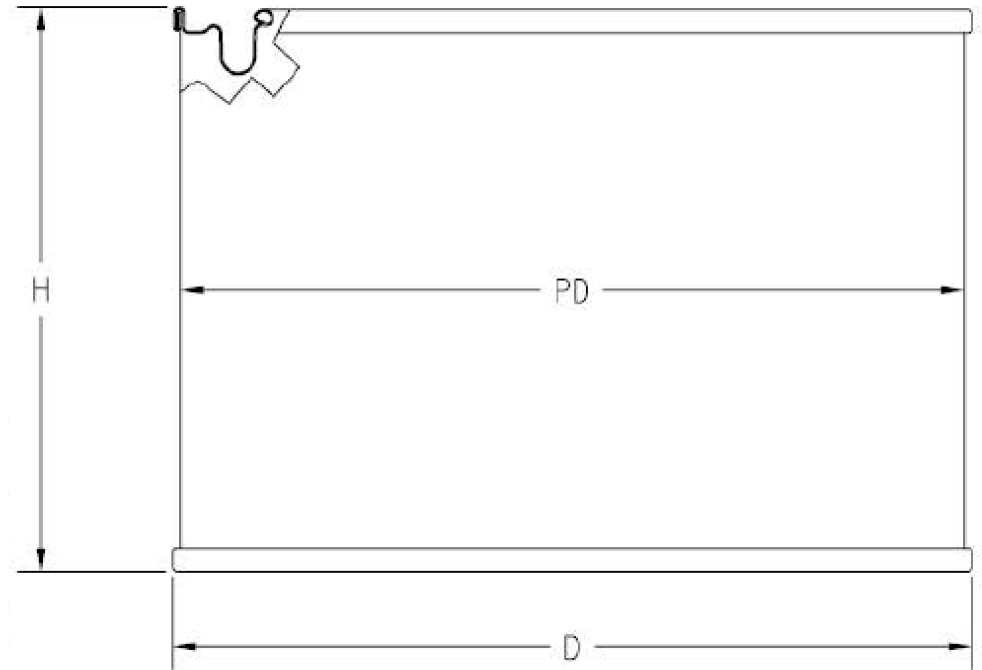

REFERENCE DIMENSIONS

CAN	D	PD	H	
404 X 112.5	4.240	4.139	1.781	
404 X 202	4.240	4.139	2.035	
404 X 204	4.240	4.139	2.250	
404 X 208	4.240	4.139	2.500	
404 X 210	4.240	4.139	2.625	
404 X 211	4.240	4.139	2.680	
404 X 306	4.240	4.139	3.375	
404 X 307.5	4.240	4.139	3.469	
404 X 404	4.240	4.139	4.250	
404 X 414	4.240	4.139	4.850	QUART
404 X 502 (108x130,2)	4.240 (107,7)	4.139 (105,1)	5.165 (131,2)	LITER

Pipeline Packaging

30310 Emerald Valley Pkwy
Glenwillow, OH 44139

PPC ITEM NUMBER: 46072		SKU: 02-22-056-00110	
DRAWN BY: -	CHECKED BY: -	DATE: 11/21/2018	
DESCRIPTION: 404mm Paint Plug		COLOR: -	
PART MATERIAL: -	VOLUME: -	WEIGHT: -	
DWG NO.: -	DWG SIZE: A	SHEET NO: 1 of 1	REV: -